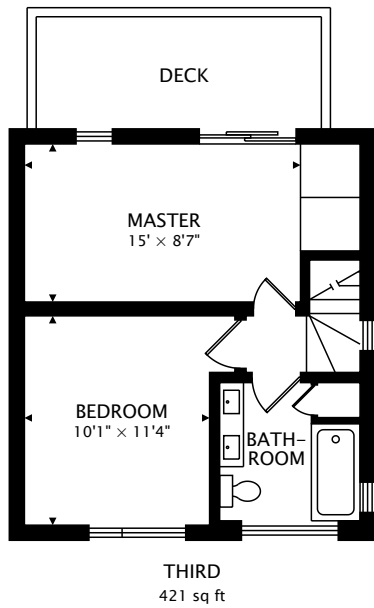

## TORONTO, ONTARIO M6C

**TOTAL**  
1625 sq ft + 615 sq ft BELOW GRADE