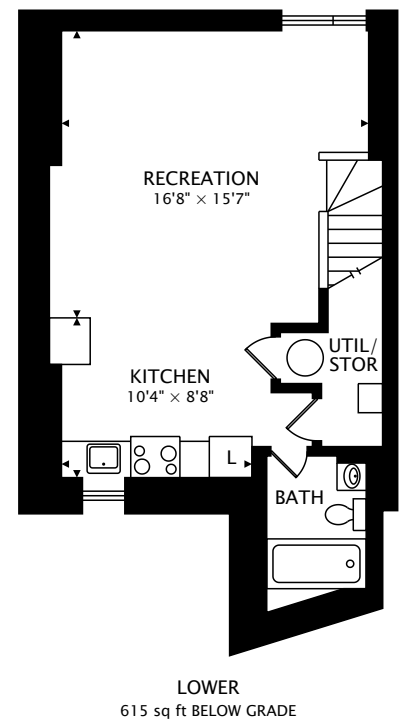

## TORONTO, ONTARIO M6C

**TOTAL**  
1625 sq ft + 615 sq ft BELOW GRADE