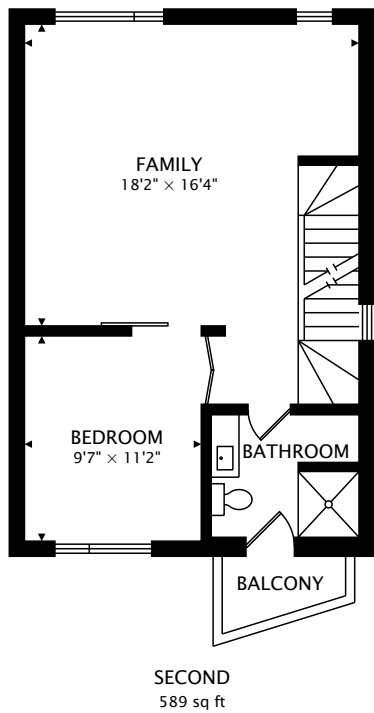

## TORONTO, ONTARIO M6C

**TOTAL**  
1625 sq ft + 615 sq ft BELOW GRADE