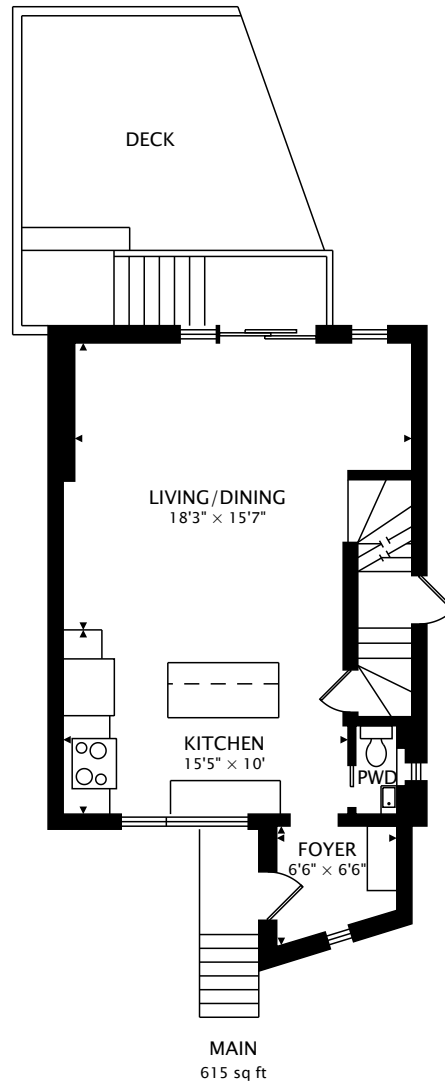

## TORONTO, ONTARIO M6C

**TOTAL**  
1625 sq ft + 615 sq ft BELOW GRADE