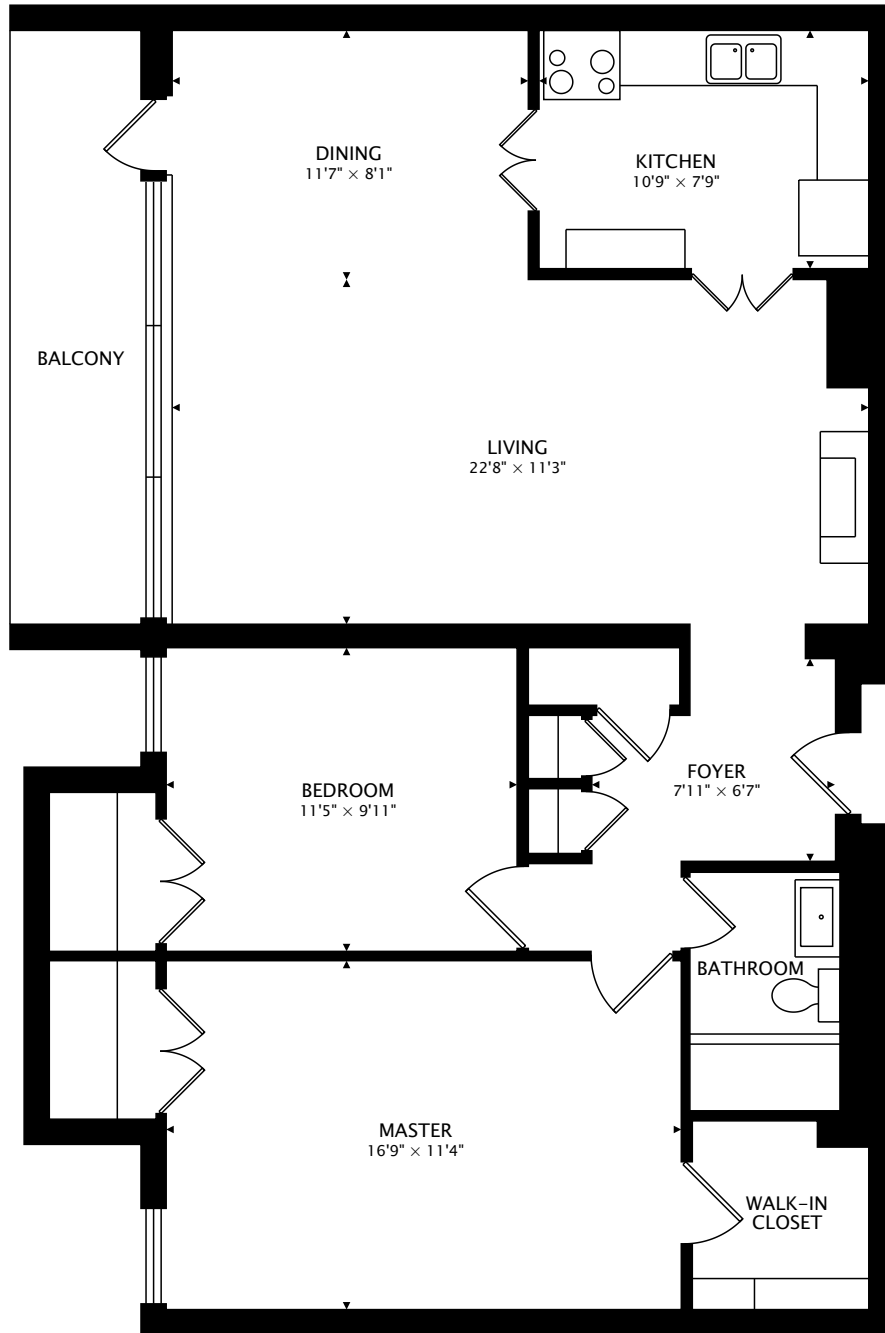

360 RIDELLE AVENUE #903
TORONTO, ONTARIO M6B 1K1

1083 sq ft + 82 sq ft BALCONY