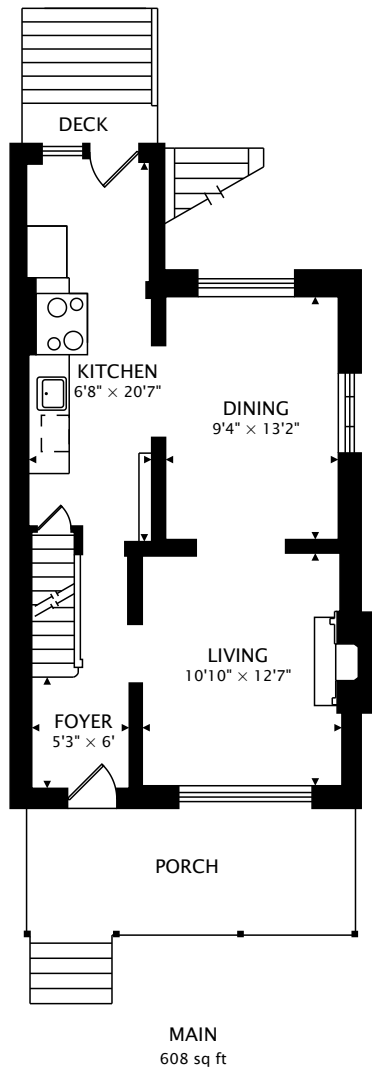

13 CONWAY AVE  
YORK, ON M6E 1H1

TOTAL

1133 sq ft + 766 sq ft BELOW GRADE