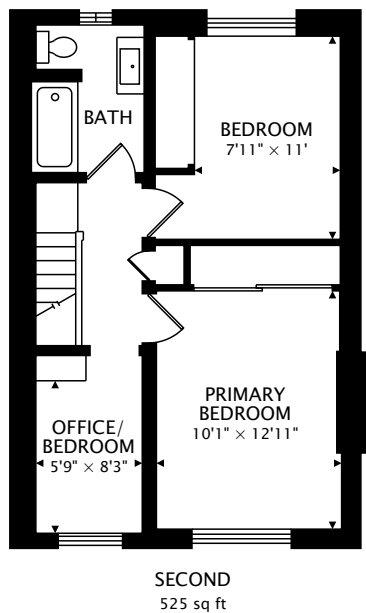

13 CONWAY AVE  
YORK, ON M6E 1H1

TOTAL

1133 sq ft + 766 sq ft BELOW GRADE