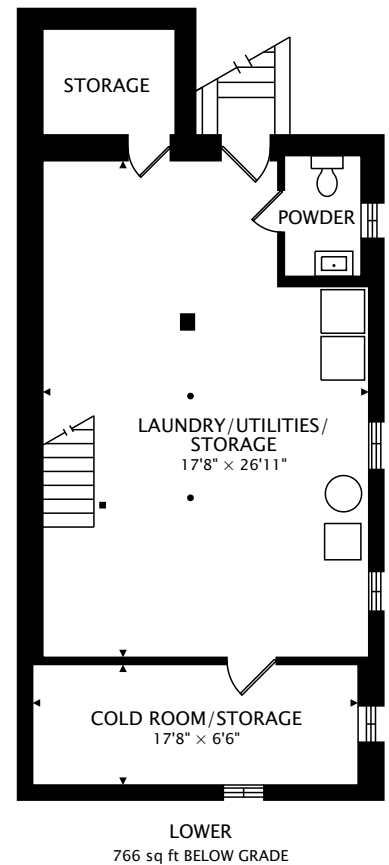

13 CONWAY AVE  
YORK, ON M6E 1H1

TOTAL

1133 sq ft + 766 sq ft BELOW GRADE