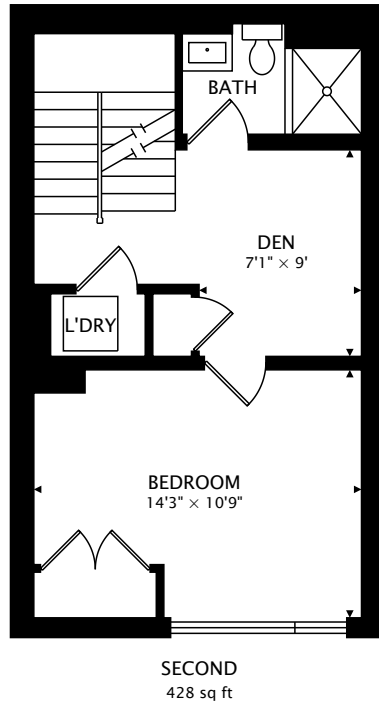

284 BROCK AVE #25
TORONTO, ON M6K 2M4

TOTAL
1301 sq ft