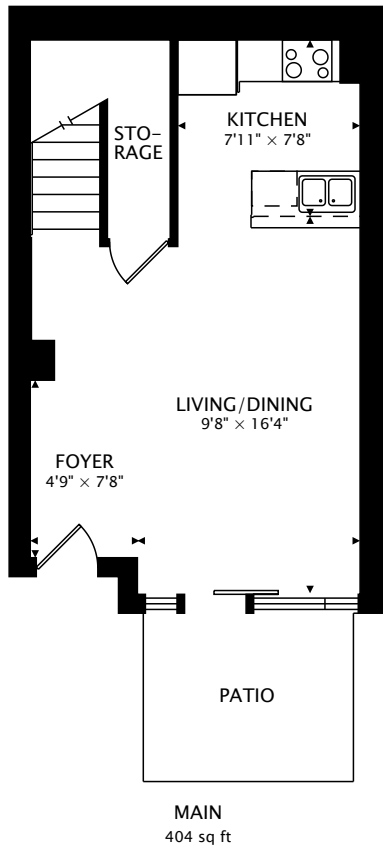

284 BROCK AVE #25
TORONTO, ON M6K 2M4

TOTAL
1301 sq ft