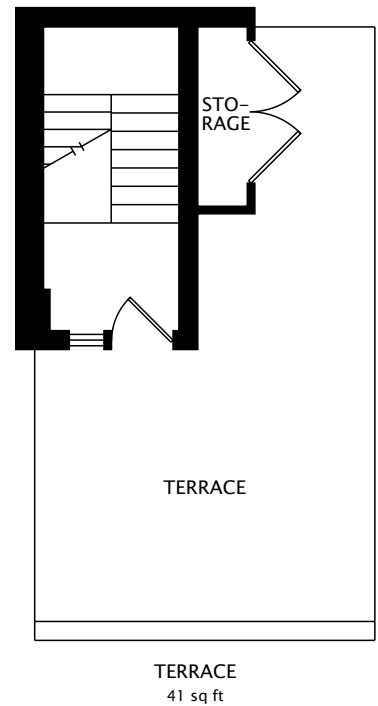

284 BROCK AVE #25
TORONTO, ON M6K 2M4

TOTAL
1301 sq ft