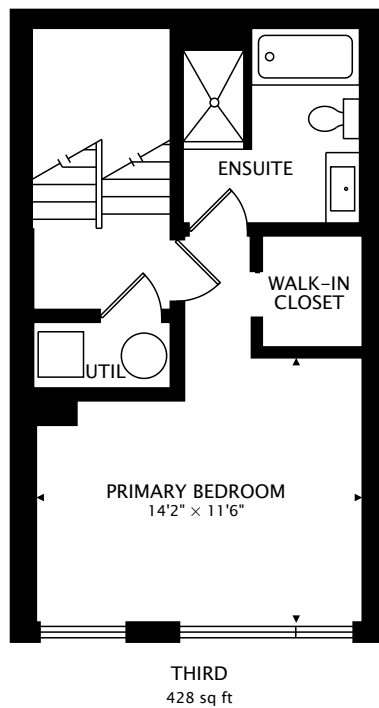

284 BROCK AVE #25
TORONTO, ON M6K 2M4

TOTAL
1301 sq ft