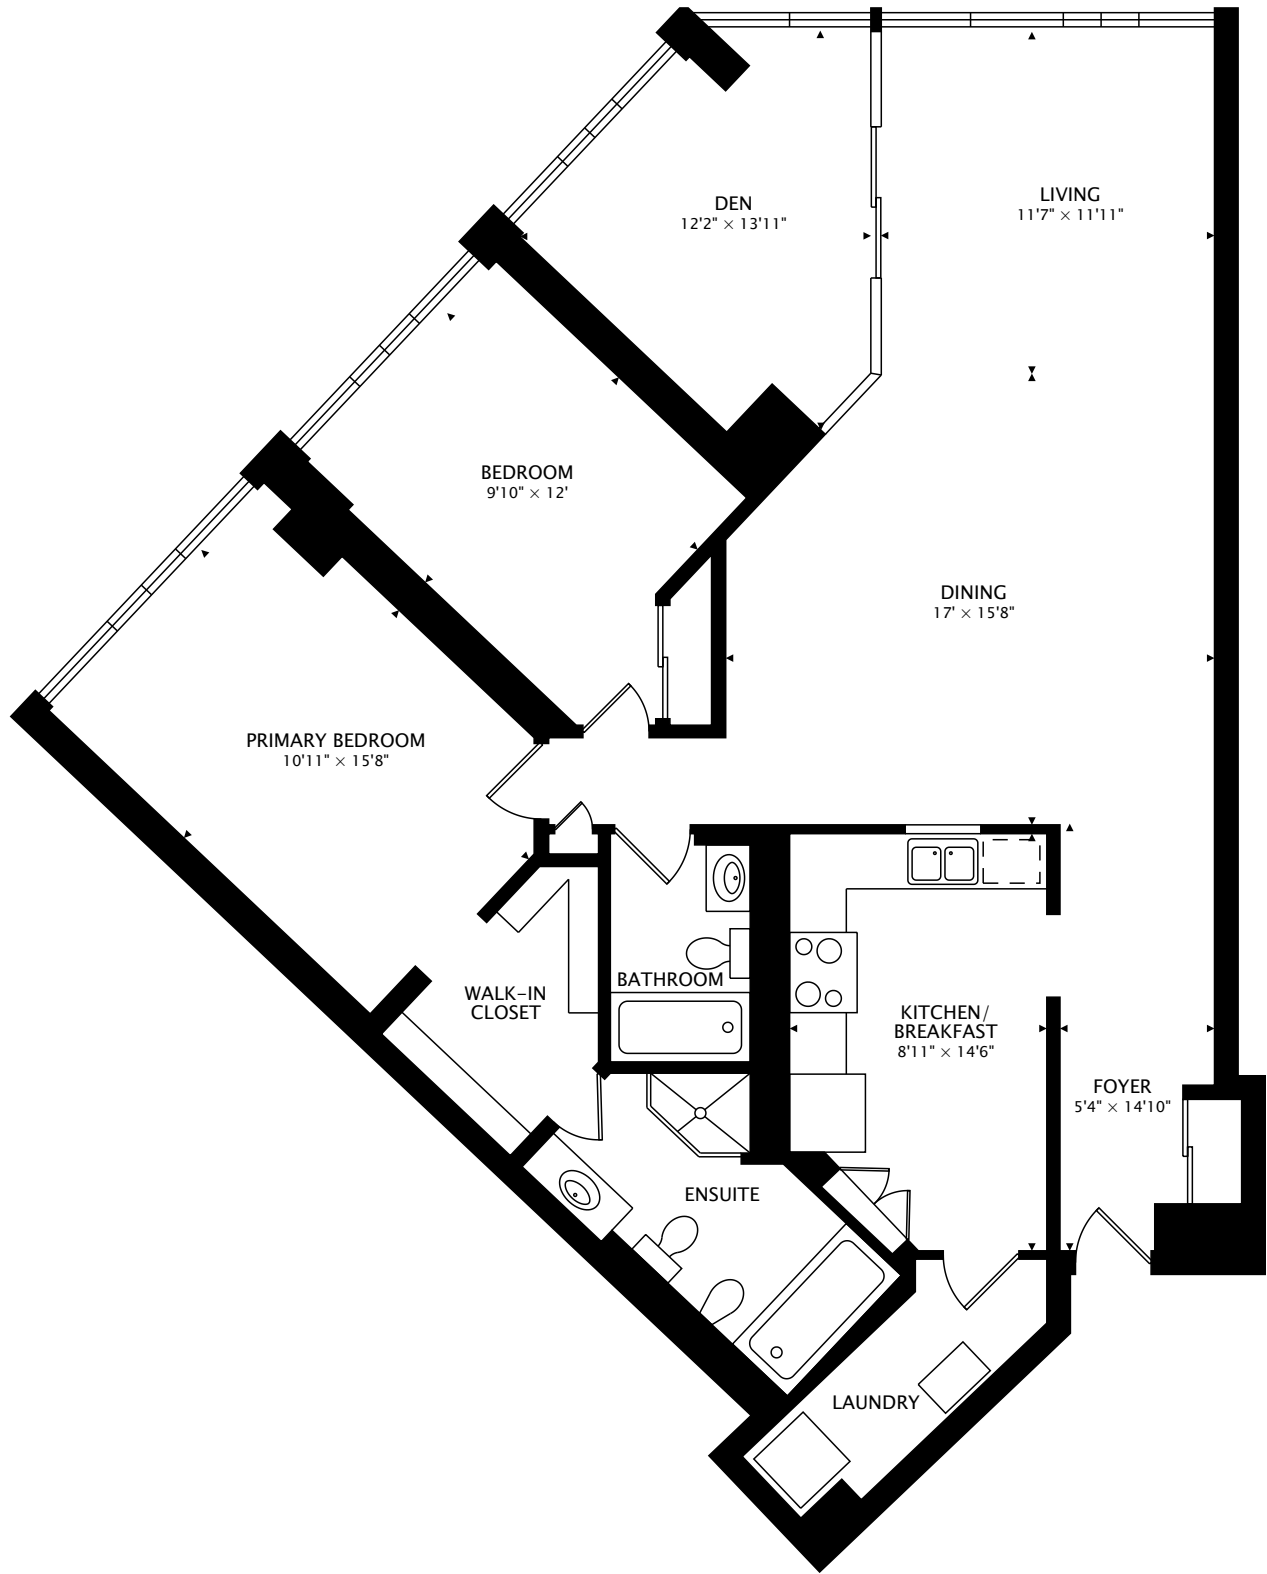

10 TICHESTER RD #301
YORK, ON M5P 3M4

1450 sq ft