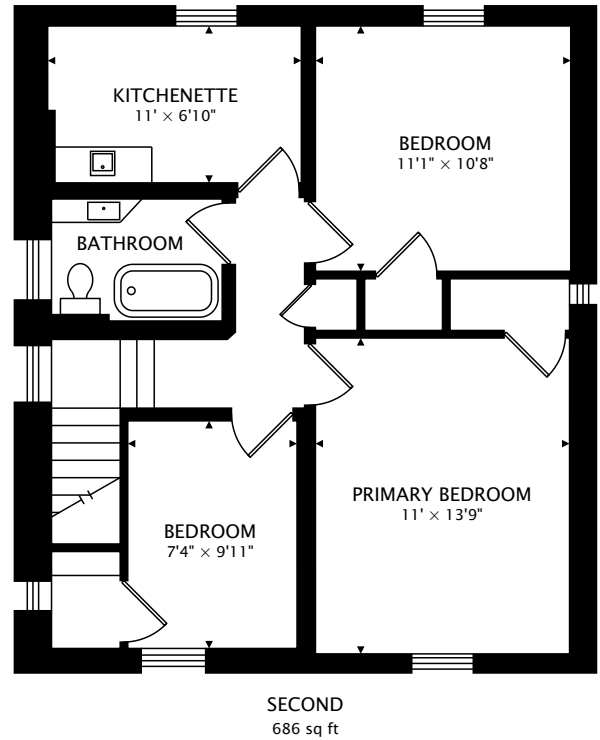

227 WINONA DR, YORK
ON M6C 3S4

TOTAL
1455 sq ft + 732 sq ft BELOW GRADE