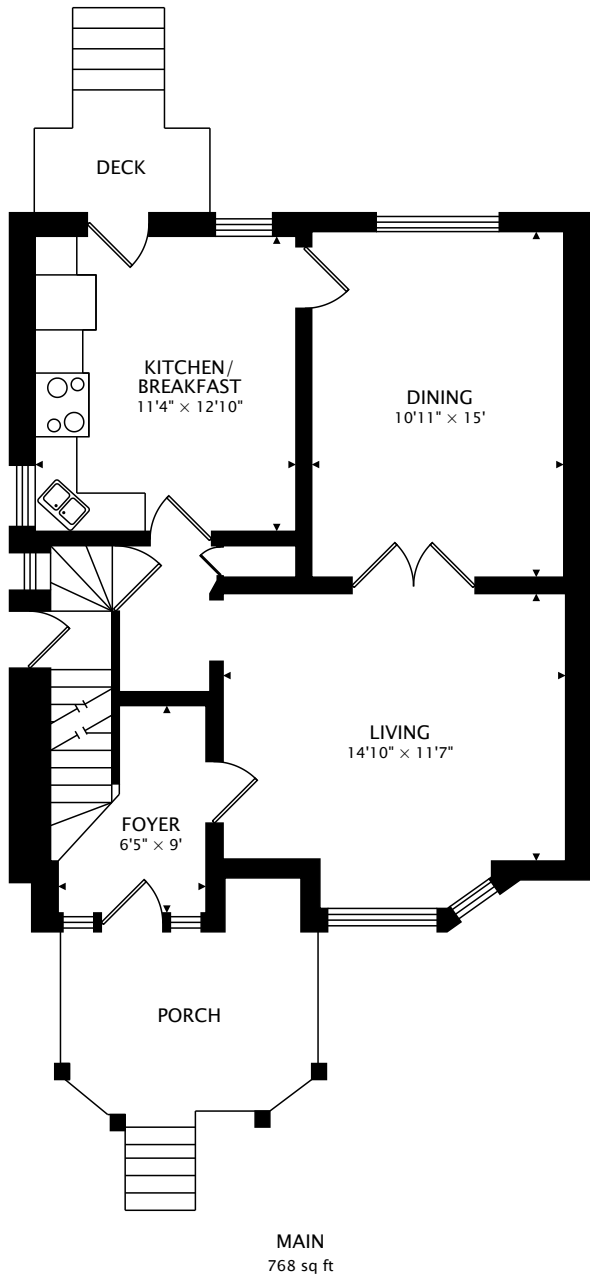

227 WINONA DR, YORK
ON M6C 3S4

TOTAL
1455 sq ft + 732 sq ft BELOW GRADE