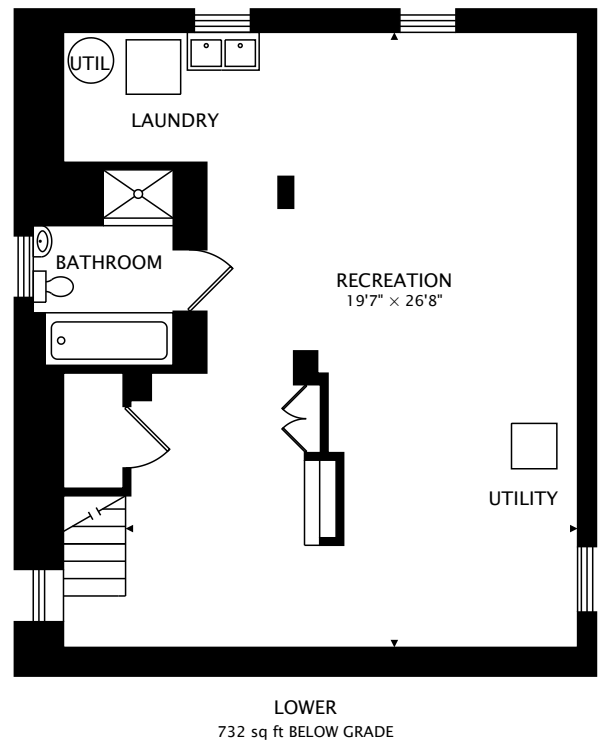

227 WINONA DR, YORK
ON M6C 3S4

TOTAL
1455 sq ft + 732 sq ft BELOW GRADE