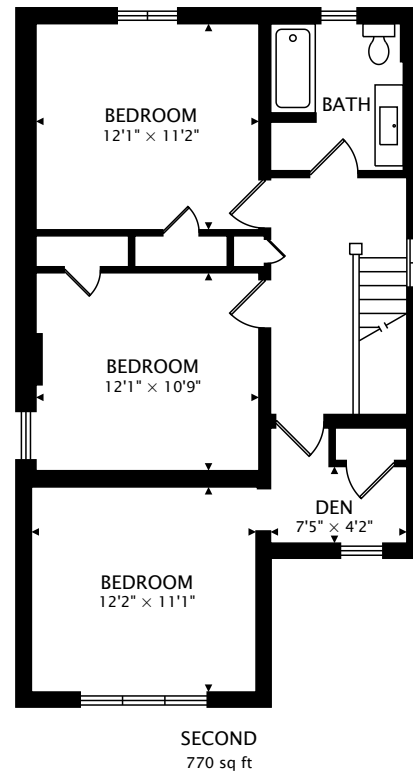

222 WINONA DR
YORK, ON M6C 3S2

TOTAL
1547 sq ft + 760 sq ft BELOW GRADE