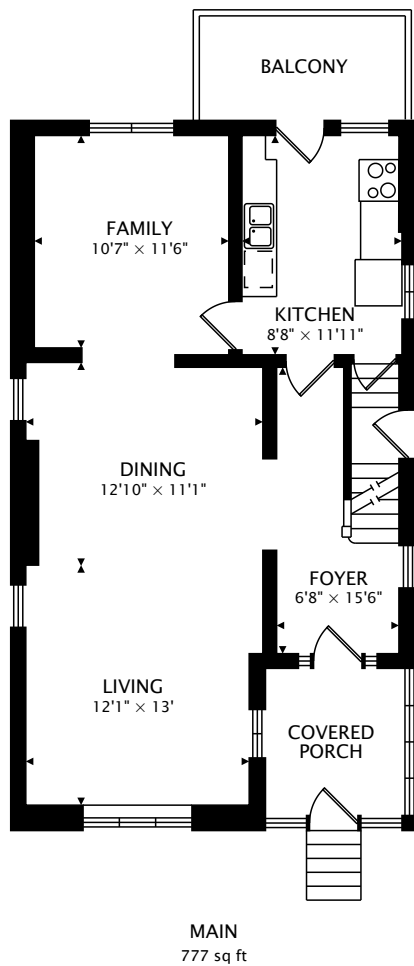

222 WINONA DR
YORK, ON M6C 3S2

TOTAL
1547 sq ft + 760 sq ft BELOW GRADE