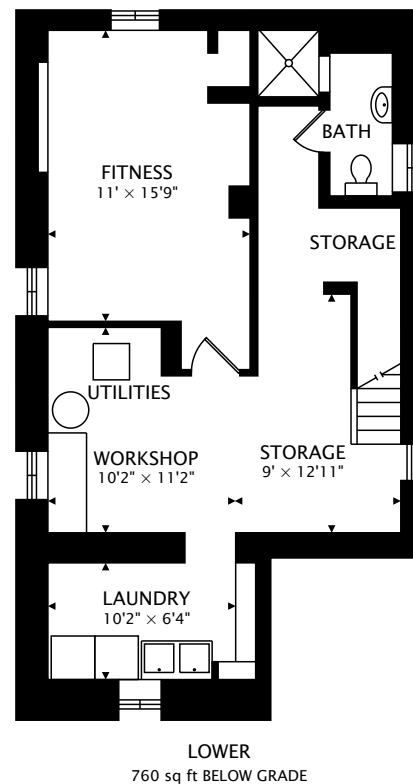

222 WINONA DR
YORK, ON M6C 3S2

TOTAL
1547 sq ft + 760 sq ft BELOW GRADE